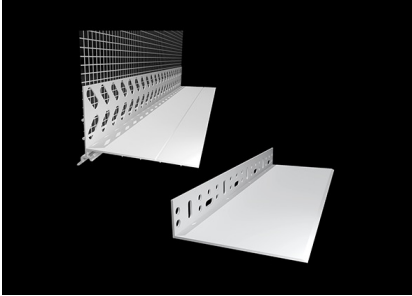

LIP Tilbehør - Armering

LIP Sokkelprofil 100-135 mm-0

Sokkelprofil i plast til montering hvor isoleringen begynder. Velegnet til mineraluld og EPS. Monteres med facadeskrue.

DB-nr.:	Varenr.:	Dimension:	Antal:
1699037	33052	100-135 mm x 2 m	15 stk