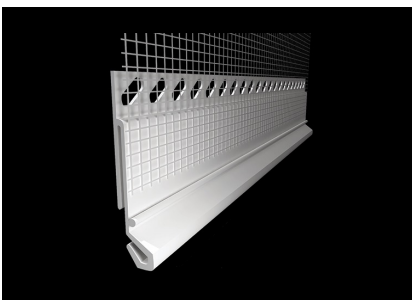

LIP Montageprofil

Montageprofil i plast til montering hvor isoleringen begynder. Velegnet til mineraluld og EPS. Monteres med facadeskrue.

DB-nr.:	Varenr.:	Dimension:	Antal:
1886849	33090	100 mm x 2 m	25 stk

LIP Ventilationsprofil

Sikrer ventilation bag konstruktionen.

DB-nr.:	Varenr.:	Dimension:	Antal:
2092885	33168	120 mm x 2,5 m	25 stk

LIP Inddækningsprofil

Pladebundliste bruges når der er monteret plader på facaden, kanten beskytter og skjuler nederste kant på pladen.