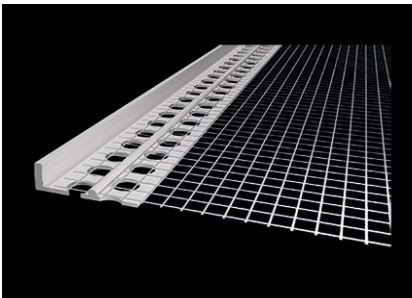

LIP Tilbehør - Armering

LIP Facadesystem

I takt med stadig skærpede energikrav og energiprisernes himmelflugt, er pudsning af facader med udvendige isoleringssystemer blevet mere og mere almindelige, både i forbindelse med nybyggeri, men også når ældre huse renoveres. En facadeisolering reducerer ikke kun varmeudgifterne betragteligt. Den er også miljøvenlig, og bidrager til et forbedret indeklima samtidig med, at den yder en langvarig effektiv beskyttelse af facaden mod vejrliget.

LIP 350 og LIP 360 er specielt udviklede netop til pudsning af facader, hvor der stilles øgede krav til holdbarhed og vedhæftning til underlaget.

LIP Armeringsnet 4 x 4 mm

Armeringsnet til armering af LIP 350 eller LIP 360. Anvendes på underlag, hvor der er risiko for revnedannelser. Ved montering regnes med ca. 10 cm overlæg af nettet. Godkendt i henhold til ETAG 004. Forbrug: 1,1 meter net pr. m²

DB-nr.:	Varenr.:	Dimension:	Antal:
1348395	33007	1000 mm x 50 m	1 stk

LIP Bundliste

Universal liste i plast til montering nederst på vægfladen af fast mur, isolering og pladeunderlag. Giver en elegant afslutning og mod sokkel.

DB-nr.:	Varenr.:	Dimension:	Antal:
1442998	33021	6 x 100 mm x 2 m	25 stk

LIP Vinkelvæv

LIP vinkelvæv er en hjørneliste i rulle, som kan formes i forskellige vinkler og skæres i længder efter behov.

DB-nr.:	Varenr.:	Dimension:	Antal:
1597141	33038	100 x 100 mm x 25 m	1 stk