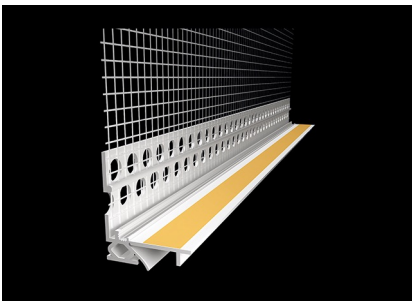

DB-nr.:	Varenr.:	Dimension:	Antal:
1442998	33021	6 x 100 mm x 2 m	25 stk

LIP Vinkelvæv

LIP vinkelvæv er en hjørneliste i rulle, som kan formes i forskellige vinkler og skæres i længder efter behov.

DB-nr.:	Varenr.:	Dimension:	Antal:
1597141	33038	100 x 100 mm x 25 m	1 stk

LIP Tilbehør - Armering

LIP Hjørnearmering

Hjørneliste i plast til forstærkning af hjørner, dør- og vinduesfalse.

DB-nr.:	Varenr.:	Dimension:	Antal:
1348395	33007	1000 mm x 50 m	1 stk

LIP Tilslutningsprofil

Tilslutningsprofil med armeringsnet, der anvendes ved afslutning ind mod fx en karm.

DB-nr.:	Varenr.:	Dimension:	Antal:
1988765	33106	100 x 100 mm x 2,6 m	25 stk

LIP Drypkantprofil

Drypkantprofil er en plastliste med net der fastgøres i pudsens som drypkant. anvendes til overfals ved vinduer, altaner, porte og lignende.