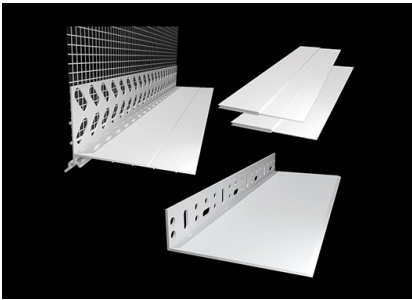

LIP Sokkelprofil 175-215 mm-2

Sokkelprofil i plast til montering hvor isoleringen begynder. Velegnet til mineraluld og EPS. Monteres med facadeskrue.

DB-nr.:	Varenr.:	Dimension:	Antal:
1886780	33076	175-215 mm x 2 m	1 stk