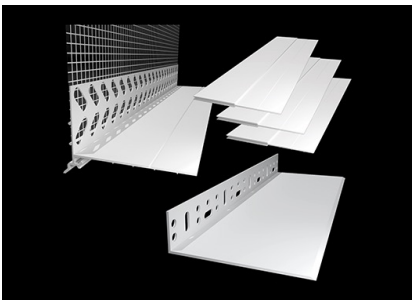

LIP Sokkelprofil 215-255 mm-3

Pladebundliste bruges når der er monteret plader på facaden, kanten beskytter og skjuler nederste kant på pladen.

DB-nr.:	Varenr.:	Dimension:	Antal:
2083647	33151	215-255 mm x 2 m	1 stk