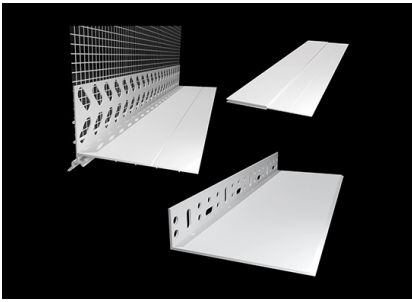

LIP Sokkelprofil 135-175 mm-1

Sokkelprofil i plast til montering hvor isoleringen begynder. Velegnet til mineraluld og EPS. Monteres med facadeskrue.

DB-nr.:	Varenr.:	Dimension:	Antal:
1699038	33045	135-175 mm x 2 m	1 stk