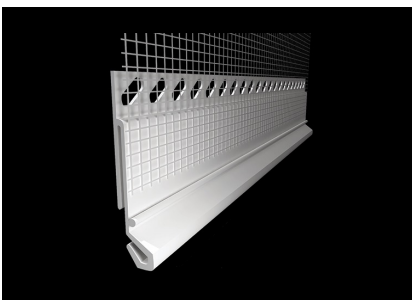

LIP Intäckningsprofil

Universal plastlist för montering längst ner på väggytor av lättbetong. Ger en fin avslutning.

Varenr.:	Dimension:	Antal:
33175	120 mm x 2 m	25 stk