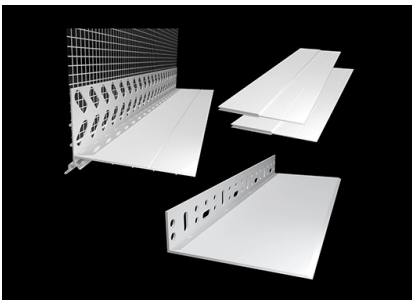

LIP Tillbehör - Armering

LIP Sockelprofil 100-135 mm-0

Sockelprofil av plast för montering där isoleringen börjar. Lämpar sig för mineralull och EPS. Monteras med fasadskruv.

Varenr.:	Dimension:	Antal:
33052	100-135 mm x 2 m	15 stk

LIP Sockelprofil 135-175 mm-1

Sockelprofil av plast för montering där isoleringen börjar. Lämpar sig för mineralull och EPS. Monteras med fasadskruv.

Varenr.:	Dimension:	Antal:
33045	135-175 mm x 2 m	1 stk