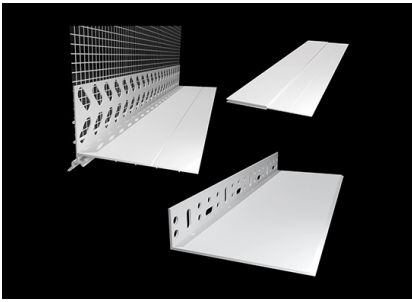

Varenr.:	Dimension:	Antal:
33106	100 x 100 mm x 2,6 m	25 stk

LIP Droppkantsprofil (hörnarmering)

Droppkantsprofil är en plastlist med nät som fästs på putsen som en droppkant. Används för tätning av fönster, balkonger, portar och liknande.

Varenr.:	Dimension:	Antal:
33069	100 x 100 mm x 2,0 m	25 stk

LIP Bottenlist för skivmaterial

Skivbottenlist används när skivor monteras på fasaden. Kanten skyddar och döljer skivans underkant.

Varenr.:	Dimension:	Antal:
33113	100 mm x 2,5 m	25 stk

LIP Tillbehör - Armering

LIP Sockelprofil 100-135 mm-0

Sockelprofil av plast för montering där isoleringen börjar. Lämpar sig för mineralull och EPS. Monteras med fasadskruv.

Varenr.:	Dimension:	Antal:
33052	100-135 mm x 2 m	15 stk