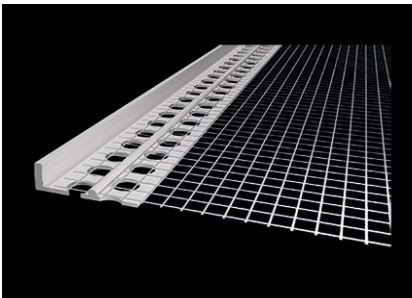

LIP Tillbehör - Armering

LIP Fasadsystem

Med allt strängare energikrav och skyhöga energipriser har det blivit allt vanligare att putsa fasader med utvändiga isoleringssystem, både vid nybyggnation och vid renovering av äldre hus. Fasadisolering minskar inte bara uppvärmningskostnaderna avsevärt. Den är också miljövänlig och bidrar till en bättre inomhusmiljö samtidigt som den ger ett långvarigt och effektivt skydd av fasaden mot väder och vind.

LIP 350 och LIP 360 är speciellt framtagna för putsning av fasader där det ställs ökade krav på hållbarhet och vidhäftning till underlaget.

LIP Armeringsnät glasfiber

Armeringsnät för armering av LIP 350 eller LIP 360. Används på underlag där det finns risk för sprickbildning. Räkna med cirka 10 cm överlappning av nätet vid montering. Godkänd i enlighet med ETAG 004. Förbrukning: 1,1 meter nät per m²

Varenr.:	Dimension:	Antal:
33007	1000 mm x 50 m	1 stk

LIP Bottenlist

Universal plastlist för montering längst ner på väggytan av fast vägg, isolering och skivunderlag. Ger en elegant avslutning mot sockeln.

Varenr.:	Dimension:	Antal:
33021	6 x 100 mm x 2 m	25 stk

LIP Ställbar hörnarmering

LIP vinkelväv är en hörnlist på rulle som kan formas i olika vinklar och kapas till önskad längd.

Varenr.:	Dimension:	Antal:
33038	100 x 100 mm x 25 m	1 stk