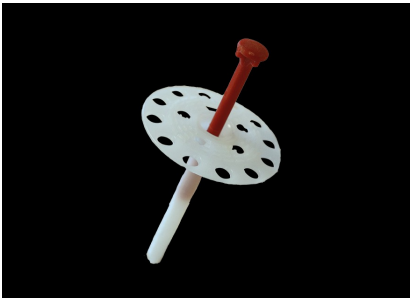

LIP Isoleringsrondell/Termopropp

Varenr.:	Antal:
911299	50 stk

LIP Tillbehör - Armering

LIP Monteringsverktyg

Varenr.:	Antal:
911282	1 stk

LIP Monteringsbricka Isolering, Ø65

Varenr.:	Dimension:	Antal:
911305	Ø65	25 stk