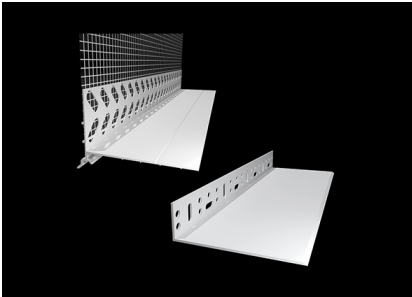

Varenr.:	Dimension:	Antal:
33106	100 x 100 mm x 2,6 m	25 stk

LIP Droppkantsprofil (hörnarmering)

Droppkantsprofil är en plastlist med nät som fästs på putsen som en droppkant. Används för tätning av fönster, balkonger, portar och liknande.

Varenr.:	Dimension:	Antal:
33069	100 x 100 mm x 2,0 m	25 stk

LIP Bottenlist för skivmaterial

Skivbottenlist används när skivor monteras på fasaden. Kanten skyddar och döljer skivans underkant.

Varenr.:	Dimension:	Antal:
33113	100 mm x 2,5 m	25 stk

LIP Tillbehör - Armering

LIP Sockelprofil 100-135 mm-0

Sockelprofil av plast för montering där isoleringen börjar. Lämpar sig för mineralull och EPS. Monteras med fasadskruv.

Varenr.:	Dimension:	Antal:
33052	100-135 mm x 2 m	15 stk