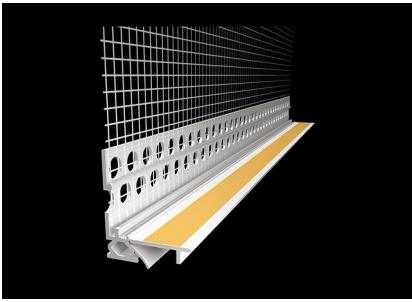

Varenr.:	Dimension:	Antal:
33007	1000 mm x 50 m	1 stk

LIP Bottenlist

Universal plastlist för montering längst ner på väggytan av fast vägg, isolering och skivunderlag. Ger en elegant avslutning mot sockeln.

Varenr.:	Dimension:	Antal:
33021	6 x 100 mm x 2 m	25 stk

LIP Ställbar hörnarmering

LIP vinkelväv är en hörnlist på rulle som kan formas i olika vinklar och kapas till önskad längd.

Varenr.:	Dimension:	Antal:
33038	100 x 100 mm x 25 m	1 stk

LIP Tillbehör - Armering

LIP Hörnarmering

Hörnlist av plast för förstärkning av hörn, dörr- och fönsterkarmar.

Varenr.:	Dimension:	Antal:
33014	100 x 150 mm x 2,5 m	50 stk

LIP Karmanslutningsprofil

Anslutningsprofil med armeringsnät som används vid avslutning mot t.ex. en karm.

Varenr.:	Dimension:	Antal:
33106	100 x 100 mm x 2,6 m	25 stk

LIP Droppkantsprofil (hörnarmering)

Droppkantsprofil är en plastlist med nät som fästs på putsen som en droppkant. Används för tätning av fönster, balkonger, portar och liknande.