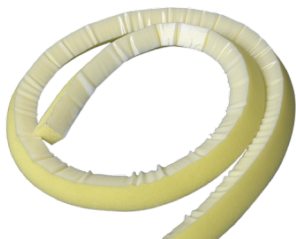

LIP Tillbehör och verktyg till LIP Avjämningsmassa

LIP Spackelhink med lock

Plasthink med lock - för blandning av alla LIPs produkter.

Art nr:	91007
Förpackning:	30 liter

LIP Kantband 50

LIP Kantband 50 är en självhäftande kantavgränsning som används längs väggar och öppningar vid golvavjämning. Produkten kan även användas vid applicering av ljuddämpande golv såsom LIP Thermodyn. Kantbandet motverkar att ljud överförs till omgivande konstruktioner. Används vid skiktjocklekar över 5 mm.

Art nr:	60232
Förpackning:	50 x 5 x 2500 mm

LIP Kantband 100

LIP Kantband 100 är en självhäftande kantavgränsning som används längs väggar och öppningar vid golvavjämning. Produkten kan även användas vid applicering av ljuddämpande golv såsom LIP Thermodyn. Kantbandet motverkar att ljud överförs till omgivande konstruktioner. Används vid skiktjocklekar över 5 mm.

LIP Piggroller finns i tre bredder:
250 och 400 mm med 20 mm piggar, och 500 mm med 35 mm piggar.

Art nr:	60119	250 mm
	60126	400 mm
	60133	500 mm

LIP Nivåpinne

Självhäftande nivåmarkör avsedd för att få rätt höjd på spackel vid golvavjämning. Placeras med ca. 1.0 meters mellanrum. Maximal höjd: 60 mm.

Art nr:	32062
Förpackning:	50 st

LIP Avstängarlist

Självhäftande avstängarlist som används vid flytspackling för att dela upp golvytor, samt till att avgränsa vid t ex golvbrunnar och dörröppningar mm.

Art nr:	60201
Förpackning:	25 x 25 x 2000 mm